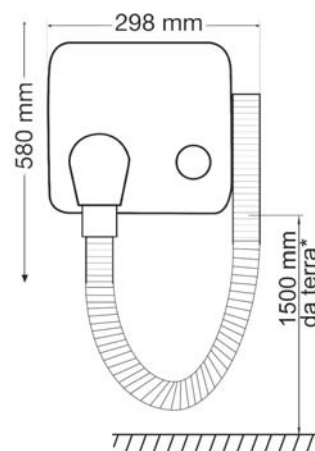

Porcellana Anti - writer

Specifiche tecniche

MG88HT LEM	
Azionamento	Pulsante
Materiale coperchio	Acciaio INOX AISI 304/Acciaio al Carbonio
Tattamento superficie	Lucido/Satinato/Porcellanato
Grado di protezione elettrica	Classe II
Gradi di protezione interna	IP21 (opzione IP23 con bocchetta bloccata)
Tensione di alimentazione	220/240 V
Frequenza di rete	50/60 Hz
Potenza motore	250 W
Resistenza	750 W
Assorbimento totale	1000 W
Velocità uscita aria	87,2 km/h
Portata aria	78 m³/h
Temperatura aria a 15 cm	50,47 °C
Rumorosità	63,9 dB
Certificato di collaudo	Si